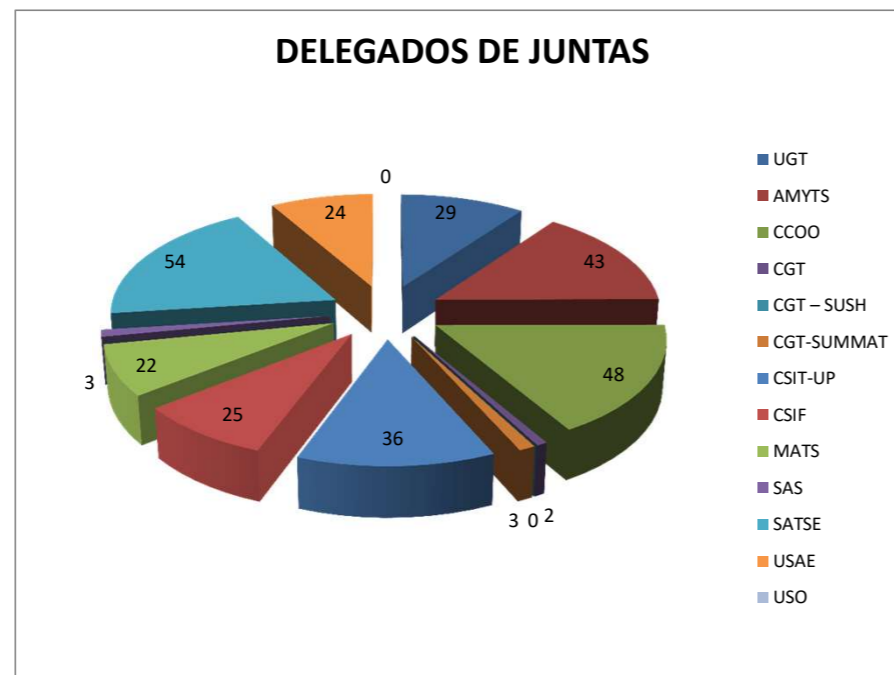

ELECCIONES SINDICALES 2019
JUNTAS DE PERSONAL
DELEGADOS

ÓRGANO DE REPRESENTACIÓN		DELEGADOS A ELEGIR	UGT	AMYTS	CCOO	CGT	CGT - SUSH	CGT-SUMMAT	CSIT-UP	CSIF	MATS	SAS	SATSE	USAE	USO
JUNTA DE PERSONAL	J.P. CENTRO	59	7	6	9		0		7	4	9		11	6	
	J.P. ESTE	41	6	7	6				3	3	5		7	4	
	J.P. NOROESTE	37	3	7	6			3	4	4	2		6	2	
	J.P. NORTE	45	0	7	7	0			9	6	4		8	4	
	J.P. OESTE	29	4	4	7				2	2	2		6	2	
	J.P. SUR	37	5	6	6	2			6	3	0		6	3	
	J.P. SURESTE	41	4	6	7				5	3	0	3	10	3	0
TOTAL DELEGADOS		289	29	43	48	2	0	3	36	25	22	3	54	24	0

PORCENTAJES MESA

UGT	CCOO	CSIT-UP	AMYTS	SATSE
10,48	15,62	12,18	13,62	17,85

*RESULTADOS PROVISIONALES