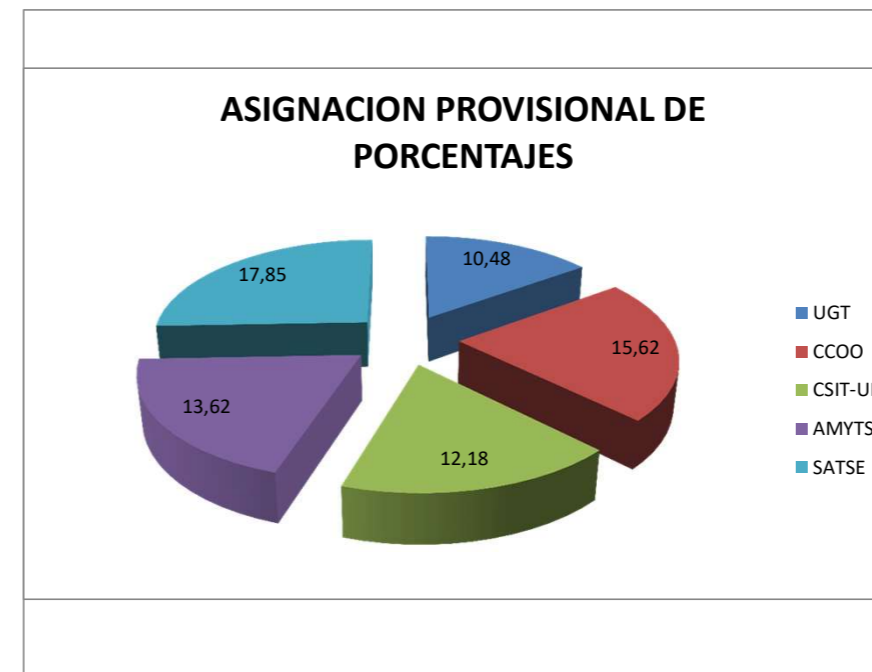

ELECCIONES SINDICALES 2019
JUNTAS DE PERSONAL
DELEGADOS

ÓRGANO DE REPRESENTACIÓN		DELEGADOS A ELEGIR	UGT	AMYTS	CCOO	CGT	CGT - SUSH	CGT-SUMMAT	CSIT-UP	CSIF	MATS	SAS	SATSE	USAE	USO
JUNTA DE PERSONAL	J.P. CENTRO	59	7	6	9		0		7	4	9		11	6	
	J.P. ESTE	41	6	7	6				3	3	5		7	4	
	J.P. NOROESTE	37	3	7	6			3	4	4	2		6	2	
	J.P. NORTE	45	0	7	7	0			9	6	4		8	4	
	J.P. OESTE	29	4	4	7				2	2	2		6	2	
	J.P. SUR	37	5	6	6	2			6	3	0		6	3	
	J.P. SURESTE	41	4	6	7				5	3	0	3	10	3	0
TOTAL DELEGADOS		289	29	43	48	2	0	3	36	25	22	3	54	24	0

PORCENTAJES MESA

UGT	CCOO	CSIT-UP	AMYTS	SATSE
10,48	15,62	12,18	13,62	17,85

*RESULTADOS PROVISIONALES